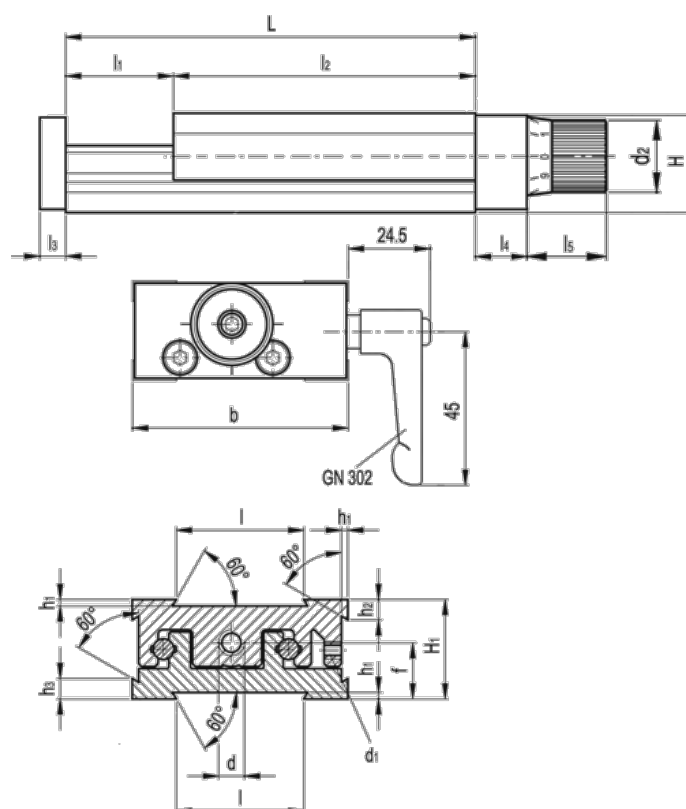

Varenummer: 20771013  
 Beskrivelse: Justerbar slædeenhed  
 GN 900-50-170-100-D-2

## Mål

b = 50	h2 = 4.5
d = M6x1	h3 = 7.0
d1 = M4	l = 30
d2 = 17	L - l1 = 170-100
f = 13.0	l2 = 70
H = 23.0	l3 = 6
h1 = 1.5	l4 = 12
H1 = 23	l5 = 20